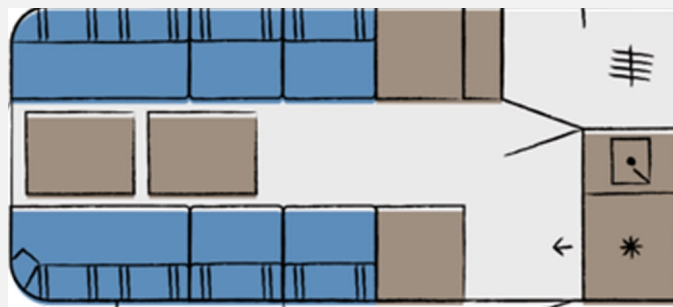

Exposé

Hobby Beachy 450 Modell 2026

17.940,- €

MwSt. ausweisbar

Fahrzeug

BESSER ZU BONG ALS ZU TEUER!

Grundriss