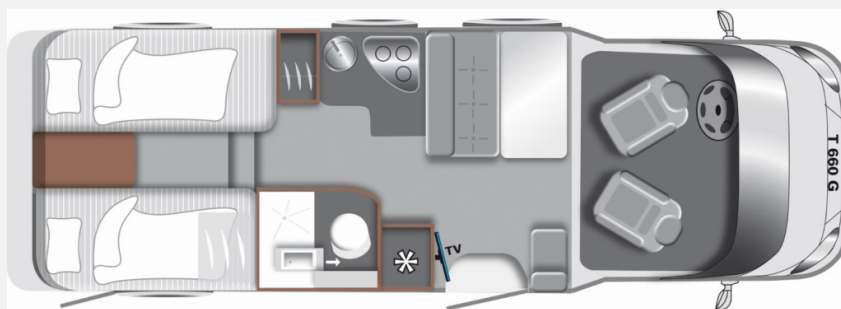

Exposé

LMC Tourer T 660 G SAT, AHK, ACC, Rahmenfenster,

62.990,- €

Differenzbesteuerung gemäß §25a

Fahrzeug

Grundriss

Technische Daten

Modell-/Baujahr	2024
verfügbar ab	18.05.2026
Leistung	103 KW / 140 PS
km Stand	3280 km
Umweltplakette	grün
Schadstoffklasse/-norm	Euro 6
Basisfahrzeug	Citroen Jumper
Motordetails	2,2 l BlueHDI
Getriebe	Schaltgetriebe
Antriebsart	Frontantrieb
Aufbauart	Teilintegriert
Masse in fahrber. Zustand	3011 kg
techn. zul. Gesamtmasse	3011 kg
Infrastruktur	WC
Kraftstoff	Diesel
Polster	Moon
Farbe	weiß

Beschreibung

- Sonnenmarkise matt Schwarz 4,00 x 2,50 m
- Rahmenfenster mit Multifunktionsrollos
- Tourer Paket (Multifunktionslenkrad mit Bedienelement, Lenkrad und Schaltknäuf in Lederausführung, Aluminiumfelgen 16", Fliegenschutztür, Vorbereitung SAT, Klimaanlage, inkl. Dachverstärkung, Vorbereitung Solar, Dachhaube 700 x 500 mm über Sitzgruppe (bei Lift-Modellen über Heckbett), Panoramafenster in T-Haube, Traktion Plus, Beleuchtungspots im Bodenbereich, Indirekte Beleuchtung Küchenrückwand, Indirekte Beleuchtung oberhalb und unterhalb der Hängeschränke, LED-Leisten im Schlafbereich, Faltrollossystem Fahrerhaus, TV-Platz Vorbereitung (2x 12 V, 1x 230 V Steckdose 1x Cinch AV))
- Spurhalteassistent + Verkehrserkennung+Fernlichtautomatik
- Regen- und Lichtsensor
- Citroën Jumper 35 2,2 l Blue HDI, Gesamtgewicht 3.500 kg (103 kw/140 PS)
- Doppel DIN Radio mit DAB+ und Navigationssoftware
- Abwassertank isoliert
- Isofix
- Duschwanneeinlage aus Holz
- Anhängerkupplung
- Satanlage mit 2 x TV
- Unterbodenschutz & Holraumversiegelung