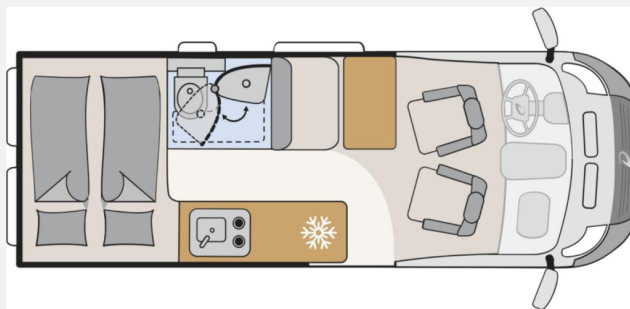

Exposé

Dethleffs Globetrail Active 600 DS Fiat Roadfans Edition

64.900,- €

MwSt. ausweisbar

Fahrzeug

Bilder folgen! Ich werde aufbereitet!

Grundriss