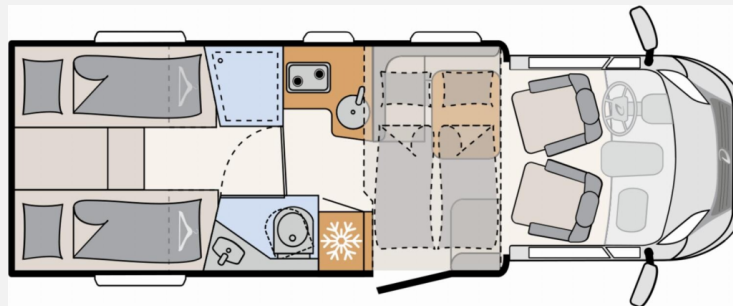

Exposé

Dethleffs Just Camp Active T 7052 EB
*Automatik*Navi*ACC*

79.990,- €

MwSt. ausweisbar

Fahrzeug

Camping **vase**

Grundriss