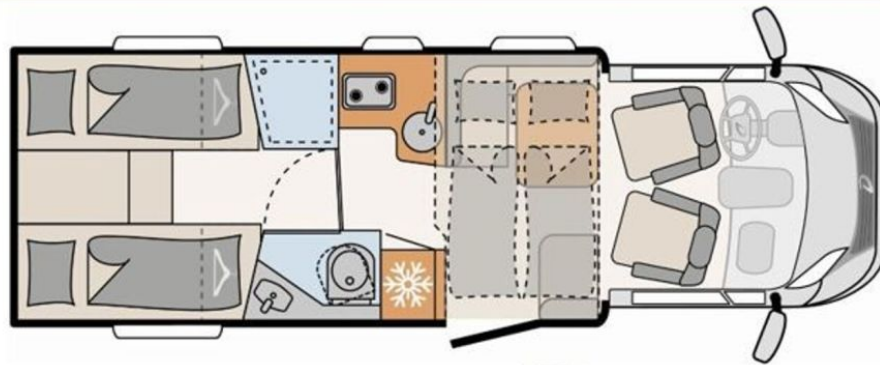

Exposé

Dethleffs Just Camp Active T 7052 EB
*Automatik*Navi*ACC*

79.990,- €

MwSt. ausweisbar

Fahrzeug

Camping **vase**

Grundriss