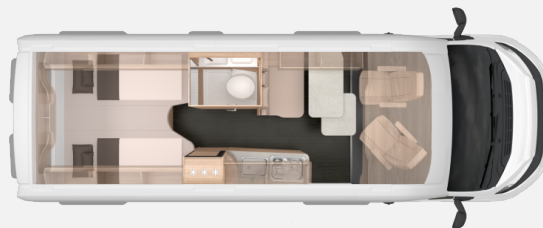

Exposé

Knaus BoxStar 630 Freeway Automatikgetriebe

**59.990,- €**

Differenzbesteuerung gemäß §25a

Fahrzeug

Grundriss

## Technische Daten

<b>Modell-/Baujahr</b>	2020
<b>Anzahl der Achsen</b>	2
<b>Leistung</b>	118 KW / 160 PS
<b>km Stand</b>	45500 km
<b>Umweltplakette</b>	grün
<b>Schadstoffklasse/-norm</b>	S4 / Euro 6d-Temp
<b>Basisfahrzeug</b>	FIAT Ducato
<b>Motordetails</b>	2,3 l Multijet
<b>Getriebe</b>	Automatik
<b>Anzahl Schlafplätze</b>	2
<b>Gesamtlänge</b>	636 cm
<b>Gesamtbreite</b>	205 cm
<b>Höhe</b>	282 cm
<b>Aufbauart</b>	Campervan
<b>techn. zul. Gesamtmasse</b>	3500 kg
<b>Infrastruktur</b>	Küche WC
<b>Liegeflächen</b>	Heck (195x85) Heck (190x85)
<b>Sitze mit Gurt</b>	4
<b>Anhängerlast (gebremst)</b>	2500 kg
<b>Kraftstoff</b>	Diesel
<b>Heizung</b>	TRUMA Combi 6
<b>Kühlschrankvolumen</b>	90 l
<b>Wasservorrat</b>	102 l
<b>Abwassertankvolumen</b>	90 l
<b>Batterie</b>	95 Ah
<b>Farbe</b>	grau
	TÜV neu, Gasprüfung neu
	Seitensitzgruppe
	Einzelbett