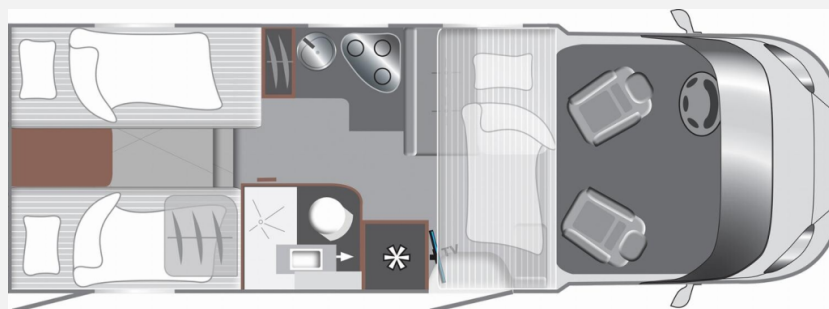

Exposé

LMC Tourer Lift 70 Jahre - H 663 G Fiat / TAGESZUL.

66.500,- €

MwSt. ausweisbar

Fahrzeug

ANGEBOT

SOMA
Caravaning

Unsere Mission. Deine Freiheit.

www.somacaravaning.de

Grundriss

Technische Daten

Gebrauchtfahrzeug	mit Garantie
Modell-/Baujahr	2025
Anzahl der Achsen	2
Leistung	103 KW / 140 PS
km Stand	200 km
Umweltplakette	grün
Schadstoffklasse/-norm	Euro 6
Basisfahrzeug	Fiat Ducato
Getriebe	Schaltgetriebe
Antriebsart	Frontantrieb
Anzahl Schlafplätze	3
Gesamtlänge	699 cm
Gesamtbreite	232 cm
Höhe	280 cm
Innenhöhe	198 cm
Aufbauart	Teilintegriert
Masse in fahrber. Zustand	2952 kg
techn. zul. Gesamtmasse	3500 kg
Zuladung	548 kg
Infrastruktur	WC
Liegeflächen	Einzelbett (185x88+ 200x88) Hubbett (197x88)
Sitze mit Gurt	4
Radstand	404 cm
Kraftstoff	Diesel
Heizung	Gas Heizung 6 kW Umluft mit 10 l Boiler und manuellen Bedienteil
Polster	Dacit
Farbe	weiß
	Fahrzeug reserviert
	Mittelsitzgruppe
	Einzelbett, Hubbett