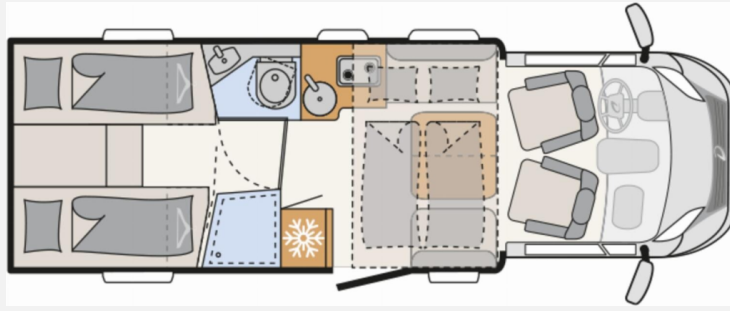

Exposé

Dethleffs Trend T 7057 EBL

93.999,- €

MwSt. ausweisbar

Fahrzeug

Grundriss

Technische Daten

Modell-/Baujahr	2026
Leistung	132 KW / 180 PS
Basisfahrzeug	Fiat Ducato Maxi
Motordetails	140 MultiJet 3
Getriebe	Automatik
Anzahl Schlafplätze	2
Gesamtlänge	741 cm
Gesamtbreite	233 cm
Höhe	300 cm
Innenhöhe	205 cm
Aufbauart	Teilintegriert
Masse in fahrber. Zustand	3093 kg
techn. zul. Gesamtmasse	4250 kg
Zuladung	1157 kg
Infrastruktur	WC
Liegeflächen	Einzelbett (211x80+ 207x80)
Sitze mit Gurt	4
Radstand	404 cm
Anhängerlast (ungebremst)	750 kg
Kraftstoff	Diesel
Polster	Heron
Farbe	weiß
	Einzelbett

Beschreibung

- Active-Paket T 7057 EBL (Wohnraumtür mit Fenster inkl. Verdunkelung und Zentralverriegelung (inkl. Fahrerhaustür), Verdunklungsjalousien im Fahrerhaus, Light Moments: Indirekte Ambientebeleuchtung über den Dachstauschränken, Light Moments: Indirekte Wandflächen-Ambientebeleuchtung, Light Moments: Küchenrückwand beleuchtet, Light Moments: Indirekte Beleuchtung im Badezimmer mit beleuchteter Duschkonsole, Light Moments: Eingangsmodul mit indirekter Beleuchtung, Bettumbau Einzelbetten zu Doppelbett, Außenfarbe Chassis Schwarz Metallic, Außendesign GT (Heckleuchenträger mit schwarzem Diffusor, erweiterte Beklebung, Skidplate "rot"), Integrierte Einlinsen Rückfahrkamera, Vorbereitung SAT-Anlage, Vorbereitung Dach-Klimaanlage, Vorbereitung Solar, Duschrast, Dethleffs Naviceiver inkl. DAB+, Truck Navigation, Wireless Apple CarPlay und Android Auto, Textilleder-Wohnwelt Heron, Fenster im Badezimmer)
- Fiat Ducato Maxi Tiefrahmen (4.250 kg), MultiJet 180 (2,2 l / 132 kW / 180 PS), 8-Gang Wandler-Automatikgetriebe
- Automatische Gasflaschenumschaltung inkl. Crash Sensor und EisEx
- 2. Aufbaubatterie AGM, 95 Ah
- Bettenbau Sitzgruppe quer
- Rauchmelder
- Abwassertank isoliert
- Außendusche (Kaltwasser)
- 5G WLAN Router inkl. 4x4 Dachantenne mit 32" HD TV inkl. Flachbildschirmhalter
- Gassteckdose außen Gasdruck 30 mbar