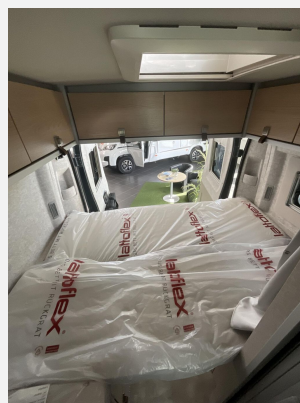

Verkäufer

Erwin Hymer Center Bad Waldsee GmbH
Kontakt:
Biberacher Straße 92
88339 Bad Waldsee

✉ caraworld@hymer-waldsee.dealerdesk.de