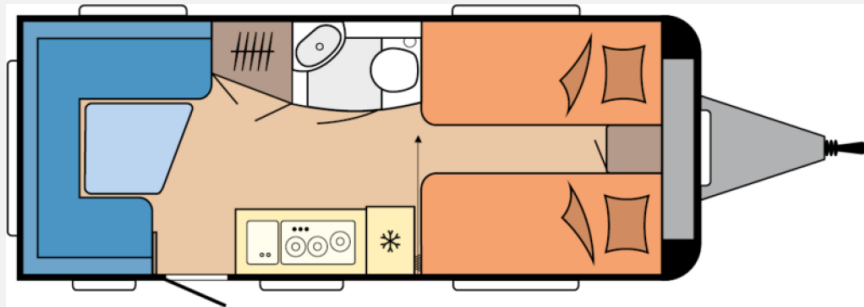

Exposé

Hobby Excellent Edition 495 UL

29.490,- €

MwSt. ausweisbar

Fahrzeug

Grundriss

Technische Daten

Modell-/Baujahr	2026
Anzahl der Achsen	1
Anzahl Schlafplätze	4
Gesamtlänge	713 cm
Gesamtbreite	230 cm
Höhe	263 cm
Innenhöhe	195 cm
Umlaufmaß	9710 cm
Aufbaulänge	594 cm
Masse in fahrber. Zustand	1359.7 kg
techn. zul. Gesamtmasse	1800 kg
max. Auflastung	1800 kg
Infrastruktur	Küche WC
Liegeflächen	Seite (204x155/ 105) Heck (2 x 193x82)
Heizung	Heizung TRUMA S-3004 mit Warmluftanlage und 12-V-Gebläse
Kühlschrankvolumen	133 l
Gefriervolumen	12 l
Wasservorrat	25 l
Abwassertankvolumen	23 l
Steckdosen 230V	9
Farbe	weiß
	Rundsitzgruppe
	Einzelbett