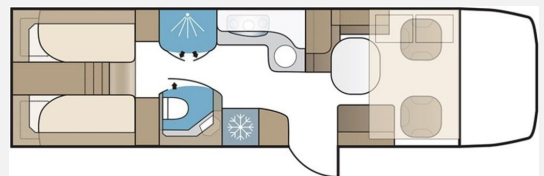

Montag – Freitag: 09:00 – 18:00 Uhr

Samstag: 10:00 – 16:00 Uhr

Sonntag (Schautag): 11:00 – 16:00 Uhr (keine Beratung, kein Verkauf)

Hinweis:

Unser Morelo Showroom ist am Sonntag geschlossen.

So erreichen Sie uns:

Büro: +49 (0) 25 94 – 78 98 563

Unsere WhatsApp Beratung erreichen Sie unter: +49 (0) 160 968 74 307

Ausstattung

- Pakete (Lederausstattung)
- Sitzheizung, Regensensor, Servolenkung, Tempomat, Multifunktionslenkrad, Zentralverriegelung, Rußpartikelfilter
- Doppelboden, Heckgarage, Markise
- Backofen, Kompressor-Kühlschrank, 3-Flammkocher
- WC, Außendusche
- Radio, DAB Radio, Android Auto, Apple CarPlay, Navigationssystem, Rückfahrkamera, Internetrouter
- Solaranlage

Bilder