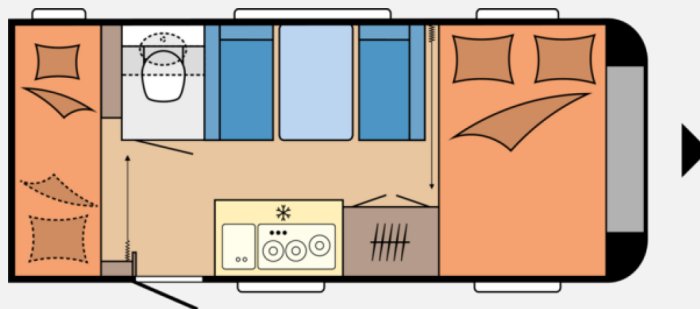

Exposé

Hobby OnTour 470 KMF Mover/Rangierhilfe, 1.500 kg

21.990,- €

Differenzbesteuerung gemäß §25a

Fahrzeug

Grundriss

Technische Daten

Modell-/Baujahr	2022
Anzahl der Achsen	1
Anzahl Schlafplätze	2
Gesamtlänge	671 cm
Gesamtbreite	220 cm
Höhe	262 cm
Innenhöhe	195 cm
Umlaufmaß	9290 cm
Aufbaulänge	551 cm
techn. zul. Gesamtmasse	1500 kg
max. Auflastung	1500 kg
Infrastruktur	Küche WC
Liegeflächen	Bug (197x128) Seite (185x88) Etagenbett (200x75; 200 x 70)
	Mittelsitzgruppe, Seitensitzgruppe
	Doppelbett vorn, Sitzumbaubett, Doppel/ franz. Bett, Etagenbett, Doppelbett quer