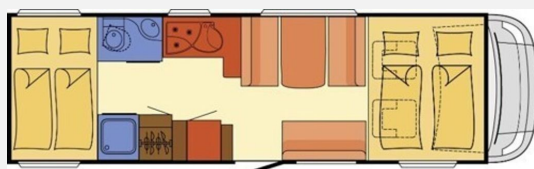

Verkäufer

Dürrwang GmbH & co KG
Herr Team Fahrzeugverkauf
Gneisenaualle 15
44329 Dortmund

✉ info@duerrwang.de