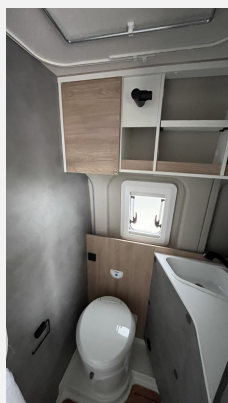

Verkäufer

Dürrwang GmbH & co KG
Herr Team Fahrzeugverkauf
Gneisenaualle 15
44329 Dortmund

✉ info@duerrwang.de