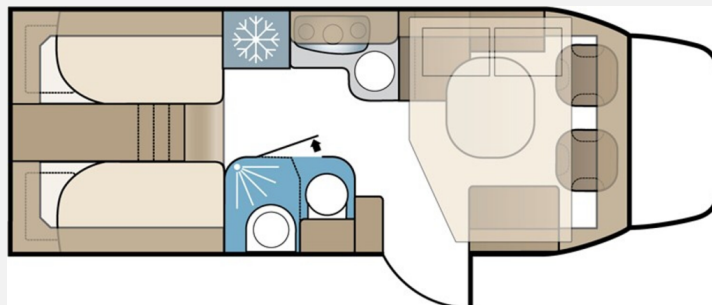

Exposé

Kabe Travel Master Royal x780 LGB Markise/
Komfort-Paket/Design-Paket

149.900,- €

Differenzbesteuerung gemäß §25a

Fahrzeug

Grundriss

Technische Daten

Modell-/Baujahr	2023
Anzahl der Achsen	2
Leistung	125 KW / 170 PS
km Stand	19500 km
Umweltplakette	grün
Schadstoffklasse/-norm	Euro 6d
Basisfahrzeug	Mercedes Sprinter
Motordetails	2,0 L
Getriebe	Automatik
Antriebsart	Frontantrieb
Anzahl Schlafplätze	4
Gesamtlänge	806 cm
Gesamtbreite	245 cm
Höhe	298 cm
Innenhöhe	196 cm
Aufbauart	Teilintegriert
Masse in fahrber. Zustand	3771 kg
techn. zul. Gesamtmasse	4500 kg
Zuladung	729 kg
Infrastruktur	WC
Liegeflächen	Einzelbett (2 × 196x82) Hubbett (198x138/ 105)
Sitze mit Gurt	4
Radstand	480 cm
Kraftstoff	Diesel
Heizung	Alde Compact 3030
Kühlschrankvolumen	177 l
Gefriervolumen	35 l
Wasservorrat	90 l
Wasservorrat (inkl Boiler)	20 l
Abwassertankvolumen	90 l
Ladegerät	35 A
Batterie	130 Ah
Polster	Hamilton
Farbe	weiß
	L-Sitzgruppe
	Einzelbett, Hubbett

Beschreibung

- DISTRONIC / Abstandsregel-Tempomat
- Aussendusche Garageöffnung

Design Paket

- verchromter Kühlergrill, Leichtmetallfelgen, Skyview-Dekor, LED-Scheinwerfer
- Holzboden in der Dusche
- Markise elektrisch 4,5 Meter