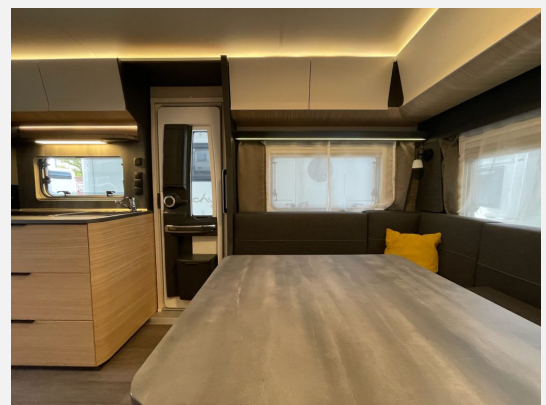

NEU
eingetroffen

CARAVAN CENTER NORD
HARRISLEE | SILBERSTEDT | HEIDE

Bildupdate
folgt zeitnah

KNAUS WEINSBERG Hobby VAN TOURER ADRIA ET-RVSCO CHAUSSON