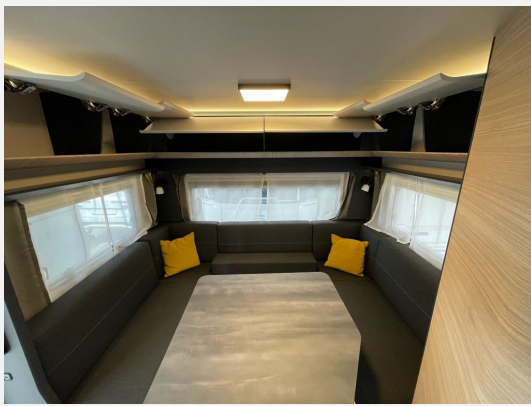

NEU
eingetroffen

CARAVAN CENTER NORD
HARRISLEE | SILBERSTEDT | HEIDE

Bildupdate
folgt zeitnah

KNAUS WEINSBERG Hobby VAN TOURER ADRIA ET-RVSCO CHAUSSON