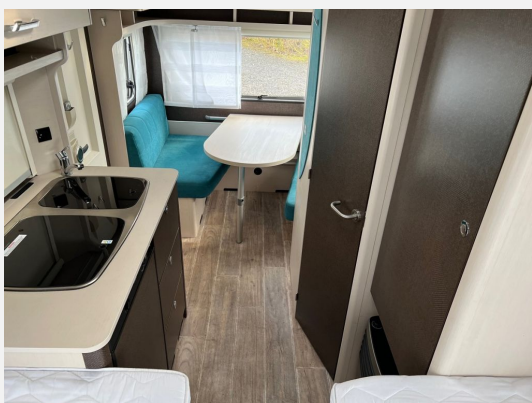

Verkäufer

Unnewehr GmbH & Co.KG
Herr Klaus Schwenk
Lengericher Landstr. 11
49078 Osnabrück

✉ klaus.schwenk@unnewehr.com