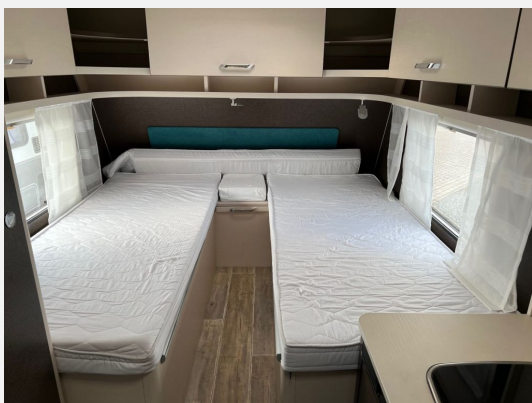

Verkäufer

Unnewehr GmbH & Co.KG
Herr Klaus Schwenk
Lengericher Landstr. 11
49078 Osnabrück

✉ klaus.schwenk@unnewehr.com