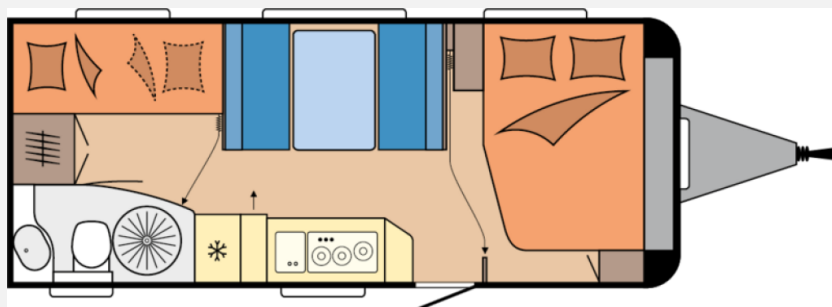

Exposé

Hobby De Luxe 545 KMF 2.000 kg

29.950,- €

MwSt. ausweisbar

Fahrzeug

Grundriss

Technische Daten

| | |
|----------------------------------|--|
| Modell-/Baujahr | 2026, 05/2026 |
| Anzahl der Achsen | 1 |
| Anzahl Schlafplätze | 6 |
| Gesamtlänge | 743 cm |
| Gesamtbreite | 250 cm |
| Höhe | 264 cm |
| Innenhöhe | 195 cm |
| Umlaufmaß | 1003 cm |
| Aufbaulänge | 627 cm |
| Masse in fahrber. Zustand | 1568.7 kg |
| techn. zul. Gesamtmasse | 2000 kg |
| Zuladung | 431.3 kg |
| Infrastruktur | Küche WC |
| Liegeflächen | Bug (200x138/109) Sitzgruppe (198x112) Etagenbett (2 x 185x70) |
| Heizung | Truma Combi 6 |
| Kühlschrankvolumen | 133 l |
| Gefriervolumen | 12 l |
| Wasservorrat | 47 l |
| Abwassertankvolumen | 23.50 l |
| Polster | Zesto |
| Steckdosen 230V | 5 |
| Steckdosen USB | 2 |
| Farbe | weiß |
| | Mittelsitzgruppe |
| | Doppel-/franz. Bett, Einzelbett, Etagenbett |

Beschreibung

!!! Lagerfahrzeug vor Ort !!!

Hobby De Luxe 545 KMF

Auflastung auf 2.000 kg
City-Wasseranschluss
Vorbereitung für Autarkpaket inkl. Laderegler mit Booster
Vorzelt-Außensteckdose, inkl. 230-V-Ausgang, SAT- / TV-Anschluss
Zulassungsdokumente
Frachtkosten ab Werk Hobby-Stralsund