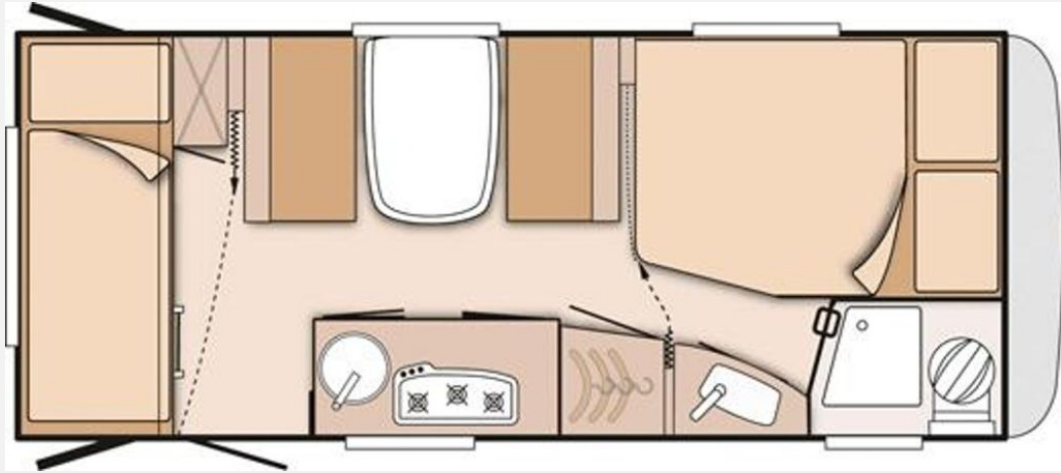

Exposé

Knaus Sport 500 FDK

18.900,- €

Differenzbesteuerung gemäß §25a

Fahrzeug

Technische Daten

Modell-/Baujahr	2017
Anzahl Schlafplätze	2
Gesamtlänge	728 cm
Gesamtbreite	232 cm
Höhe	257 cm
Umlaufmaß	960 cm
Masse in fahrber. Zustand	1130 kg
techn. zul. Gesamtmasse	1700 kg
Zuladung	570 kg
Heizung	TRUMA
Polster	Active Rock
	TÜV neu
	Etagenbett, Doppel-/franz. Bett

Beschreibung

- Verkauf im Kundenauftrag.
- Gewichtserhöhung 1700 kg (Kat.2)
- Reich Mover 1.8 Basic (Rangierhilfe)
- Antischlingerkupplung + 100km/h- Zulassung
- Ausstellfenster Bug
- Cassetten-Combi-Rollo für Fenster im T-Raum
- Plus-Paket
- Garagentür Heck rechts
- Ambientebeleuchtung
- Sackmarkise
- Markisenvorzelt
- mobile Klimaanlage
- Reifen aus 2024
- Polster ACTIVE ROCK
- HU und Gasprüfung neu
- Das Fahrzeug wird im Kundenauftrag verkauft
- Gebrauchtfahrzeug :Trotz aller Mühe und Sorgfalt sind Fehler in dieser spezifischen Fahrzeugbeschreibung nicht ausgeschlossen. Die Beschreibung dient lediglich der allgemeinen Identifizierung des Wagens und stellt keinen Vertragsbestandteil im rechtlichen Sinne dar. Ausschlaggebend sind einzig und allein die Vereinbarungen im Kaufvertrag. Den genauen Ausstattungsumfang erhalten Sie von Ihrem Verkaufsberater vor Ort! SCHAUTAG: Sonntags 11-16 Uhr! (Innenbesichtigung der Fahrzeuge möglich) -Sonntags: keine Beratung / kein Verkauf