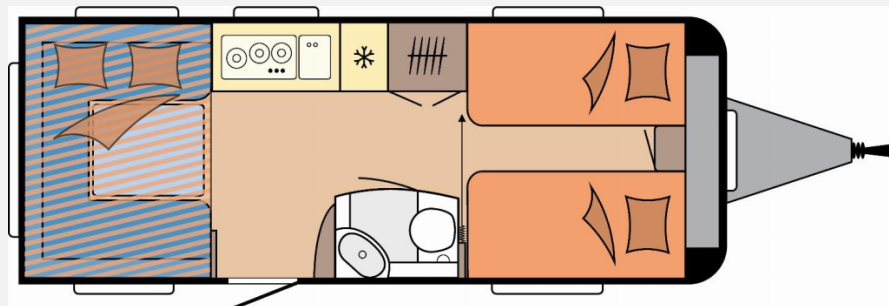

Exposé

Hobby De Luxe 515 UHL Abfahrbereit + 6000 gespart

36.790,- €

MwSt. ausweisbar

Fahrzeug

Grundriss

Technische Daten

Modell-/Baujahr	2026
Anzahl der Achsen	1
Anzahl Schlafplätze	6
Gesamtlänge	754 cm
Gesamtbreite	230 cm
Höhe	265 cm
Umlaufmaß	1012 cm
Aufbaulänge	636 cm
Masse in fahrber. Zustand	1594 kg
techn. zul. Gesamtmasse	2000 kg
Zuladung	406 kg
Infrastruktur	WC
Liegeflächen	Einzelbett (2 x 193x82) Hubbett (200x129)
Heizung	Trum S-3004
Polster	Zesto
Steckdosen 230V	6
Farbe	weiß
	Einzelbett, Hubbett

Beschreibung

- Allgäu Edition
- Bettverbreiterung für Einzelbetten inkl. Polster
- Fahrradträger THULE, für Deichsel, 2 Fahrräder, Nutzlast 60 kg
- Fernsehgelenkhalter für Flachbildschirm (GB)
- Gas-Außensteckdose
- USB-Doppelladesteckdose
- Vorzelt-Außensteckdose, inkl. 230-V-Ausgang, SAT- / TV-Anschluss
- Steuerung für Bordtechnik über Hobby-7 Touch-Bedienpanel und Bluetooth per App, inkl. HOBBY CONNECT
- Auflastung mit technischer Änderung für Einachser auf 2.000 kg, inkl. Leichtmetallfelgen Schwarz
- Wohnwelt Zesto
- Markise Thule Omnistor 6300, 4,5 x 2,5 m, inkl. Montage (Dachmarkise - Gehäuse weiß, Mystic-Grau)
- Truma Mover Smart M (inkl. PowerXtreme Akku X30, Adaptersatz und Einbau)
- Gasregler DuoControl mit Crash-Sensor 30 mbar inkl. Wandmontage vertikal