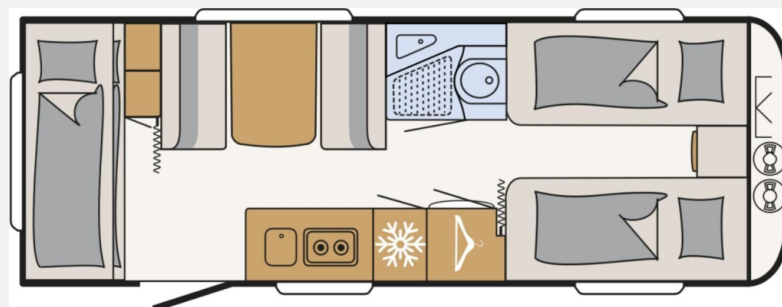

Exposé

Dethleffs Camper 550 ESK Sicherheitspaket, 2T-Achse

32.900,- €

MwSt. ausweisbar

Fahrzeug

Grundriss

Technische Daten

Modell-/Baujahr	2026
Anzahl Schlafplätze	5
Gesamtlänge	806 cm
Gesamtbreite	230 cm
Höhe	271 cm
Innenhöhe	198 cm
Umlaufmaß	1078 cm
Aufbaulänge	685 cm
Masse in fahrber. Zustand	1465 kg
techn. zul. Gesamtmasse	2000 kg
Zuladung	535 kg
Infrastruktur	WC
Liegeflächen	Einzelbett (200x85) bunk_bed (200x75)
Polster	City Vibes
Farbe	weiß
	Einzelbett, Etagenbett

Beschreibung

- Sicherheitspaket (ATC Trailer Control, Sicherh.-Gasdruckregl. DuoControl mit Crash Sensor und Gasreglerbeheizung EisEx, Rauchmelder)
- Auflastung 2.000 kg (inkl. Alurad 225/70 R15 C LI112)
- Lattenrost mit aufstellbarem Kopfteil
- Stauraumklappe vorne links 997x419 mm
- Bettumbau Einzelbetten zu Doppelbett
- Einbau Klimaanlage vorbereitet
- Wohnwelt City Vibes