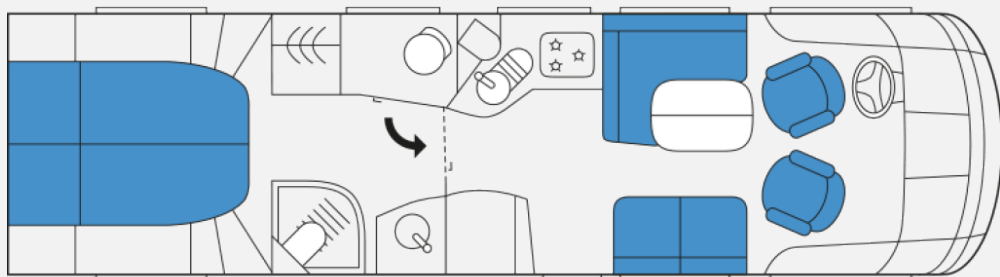

CAMPING WORLD®
NEUGEBAUER

bereits
4x in Europa

Technische Daten

Modell-/Baujahr	2017, 2017
Anzahl der Achsen	2
Leistung	132 KW / 180 PS
km Stand	23800 km
Basisfahrzeug	Iveco Daily
Getriebe	Automatik
Antriebsart	Heckantrieb
Anzahl Schlafplätze	3
Gesamtlänge	927 cm
Gesamtbreite	239 cm
Höhe	334 cm
Aufbauart	Integriert
Masse in fahrber. Zustand	5750 kg
techn. zul. Gesamtmasse	7490 kg
Infrastruktur	Küche WC
Liegeflächen	Heck (200 × 150)
Sitze mit Gurt	3
Radstand	510 cm
Anhängerlast (gebremst)	3500 kg
Kraftstoff	Diesel
Wasservorrat	370 l
Abwassertankvolumen	250 l
Batterie	300 Ah
Führerscheinklasse	C
	im Kundenauftrag
	Seitensitzgruppe, Face-to-Face Sitzgruppe