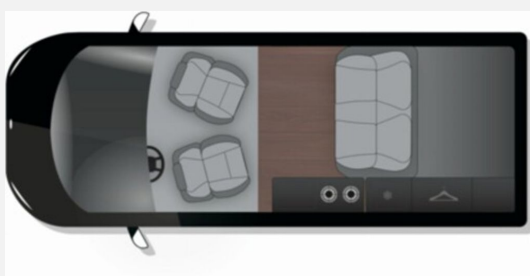

Verkäufer

Dürrwang GmbH & co KG
Herr Team Fahrzeugverkauf
Gneisenaualle 15
44329 Dortmund

✉ info@duerrwang.de