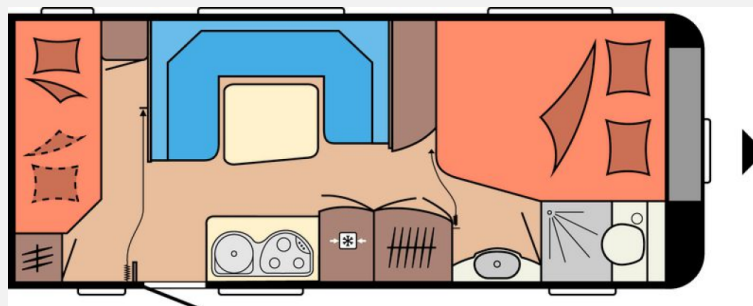

Exposé

Hobby De Luxe Easy 560 KMFe Nr. 35 - Etagenb., franz. Bett

12.950,- €

Differenzbesteuerung gemäß §25a

Fahrzeug

Grundriss

## Technische Daten

<b>Anzahl Schlafplätze</b>	6
<b>Gesamtlänge</b>	757 cm
<b>Gesamtbreite</b>	250 cm
<b>Höhe</b>	256 cm
<b>Innenhöhe</b>	192 cm
<b>Aufbaulänge</b>	620 cm
<b>techn. zul. Gesamtmasse</b>	1600 kg
<b>Infrastruktur</b>	Küche WC
<b>Liegeflächen</b>	Bug (200x155) Mitte (220x130) Etagenbett (183x73) Etagenbett (180x75)
	Rundsitzgruppe
	Doppel-/franz. Bett