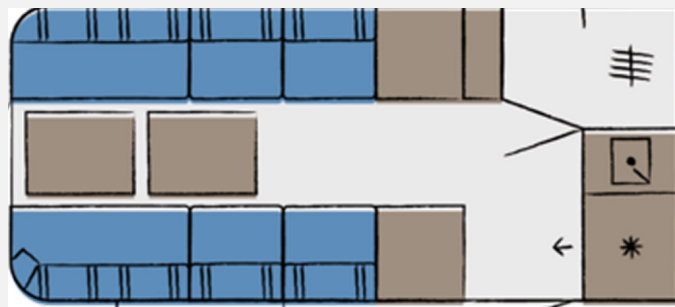

Exposé

Hobby Beachy 450 Modell 2026

18.909,- €

MwSt. ausweisbar

Fahrzeug

Bilder folgen! Ich werde aufbereitet!

Grundriss