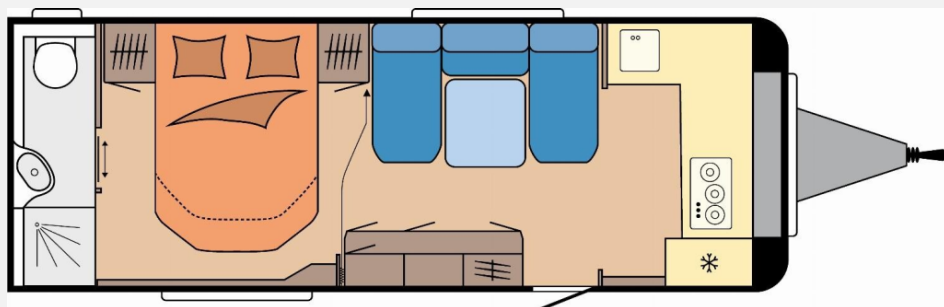

Exposé

Hobby Maxia 660 WQM Modell 2025

35.780,- €

MwSt. ausweisbar

Fahrzeug

Bilder folgen! Ich werde aufbereitet!

Grundriss