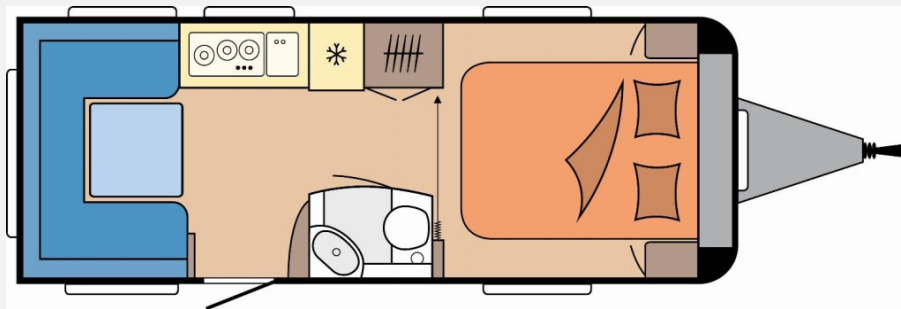

Exposé

Hobby Excellent Edition 540 Uff Modell 2026

31.200,- €

MwSt. ausweisbar

Fahrzeug

Bilder folgen! Ich werde aufbereitet!

Grundriss