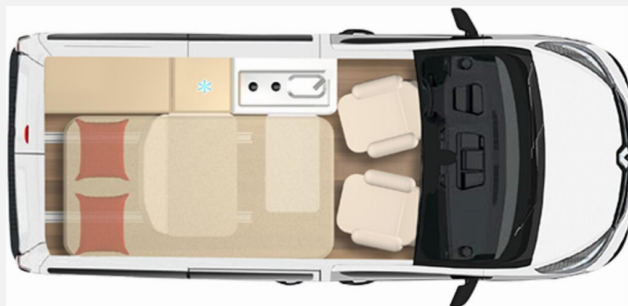

Exposé

Bürstner Playa Limited C 500 170PS, Automatik, AHK

57.500,- €

MwSt. ausweisbar

Fahrzeug

Grundriss

Technische Daten

Modell-/Baujahr	2023
Leistung	125 KW / 170 PS
km Stand	25000 km
Umweltplakette	grün
Schadstoffklasse/-norm	Euro 6
Basisfahrzeug	Renault Trafic
Motordetails	2,0L Blue dCi
Getriebe	Automatik
Antriebsart	Frontantrieb
Anzahl Schlafplätze	4
Gesamtlänge	508 cm
Gesamtbreite	197 cm
Höhe	211 cm
Innenhöhe	247 cm
Aufbauart	Campervan
Masse in fahrber. Zustand	2335 kg
techn. zul. Gesamtmasse	3010 kg
Zuladung	675 kg
Liegeflächen	Aufstelldach (Doppelbett) (189x121)
Sitze mit Gurt	4
Radstand	310 cm
Kraftstoff	Diesel
Heizung	Dieselheizung Webasto
Polster	Ebony
Farbe	rot
	ehem. Mietfahrzeug
	Seitensitzgruppe
	Aufstelldach (Doppelbett)

Beschreibung

- Renault Trafic Phase 2 Blue dCI - 170 PS Automatikgetriebe
- Anhängerkupplung
- Lackierung Karmesin-Rot inkl. Schladach in anthrazit
- Abschlag Induktionsladestation (nicht lieferbar)
- Wohnwelt Ebony
- Alufelgen in 17 Zoll
- Thule Markise
- Multimodiasystem incl. Navigation und Rückfahrkamera, Android Auto, Apple Carplay und DAB+ Radioempfang
- Fahrer- und Beifahrersitz drehbar
- Airlineschienen im Heckboden mit Zurrösen
- Websto Kühlbox
- 2- Flammenkocher mit Piezozündung
- Anschluss für Außendusche
- USB- und 220V Steckdosen, 12V Steckdose im Fahrzeugheck
- LED Innenraumbeleuchtung
- Webasto Standheizung (Diesel)
- 7- teiliges Verdunkelungsset für den Wohnraum
- Tischplatte - Verstaumöglichkeit im Kofferraumdeckel
- Mietfahrzeug Saison 2026