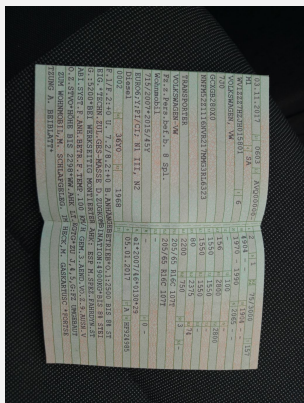

Exposé

VW Sonstige T6 Eigenausbau / Wohnmo

17.900,- €

Fahrzeug

Grundriss

Technische Daten

| | |
|--------------------------------|----------------|
| Modell-/Baujahr | 2017, 2017 |
| Leistung | 75 KW / 102 PS |
| km Stand | 154140 km |
| Umweltplakette | grün |
| Basisfahrzeug | VW |
| Getriebe | Schaltgetriebe |
| Anzahl Schlafplätze | 2 |
| Gesamtlänge | 4904 cm |
| Gesamtbreite | 1904 cm |
| Höhe | 1970 cm |
| Aufbauart | Campervan |
| techn. zul. Gesamtmasse | 2800 kg |
| Zuladung | 700 kg |
| Infrastruktur | WC |
| Kraftstoff | Diesel |

Ausstattung

- Anhängerkupplung, ESP, Zentralverriegelung
- Klimaanlage
- Bluetooth Fahrerhaus

Bilder

Verkäufer