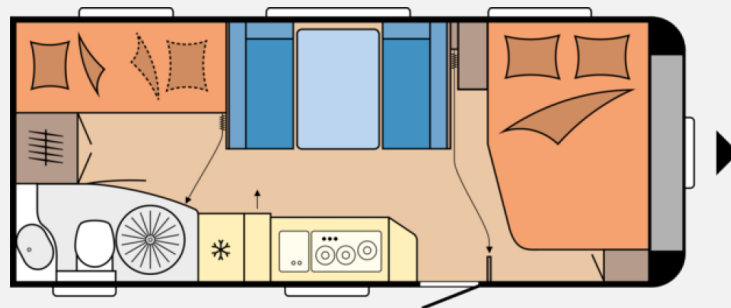

Exposé

Hobby De Luxe 545 KMF

28.700,- €

MwSt. ausweisbar

Fahrzeug

Grundriss

Technische Daten

Modell-/Baujahr	2024
Anzahl der Achsen	1
Anzahl Schlafplätze	3
Gesamtlänge	743 cm
Gesamtbreite	250 cm
Höhe	264 cm
Innenhöhe	195 cm
Umlaufmaß	1003 cm
Aufbaulänge	626 cm
Masse in fahrber. Zustand	1424 kg
techn. zul. Gesamtmasse	1600 kg
Zuladung	576 kg
max. Auflastung	2000 kg
Infrastruktur	Küche WC
Liegeflächen	Bug (200x138/ 109) Heck (198x112)
Steckdosen 230V	6
	Seitensitzgruppe