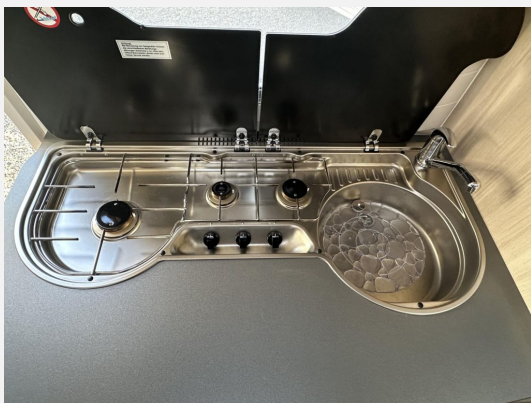

Ihr Caravanprofi im Nordwesten!

- Zertifizierter Betrieb ✓
- ca. 200 neue und gebrauchte Caravans ✓
- Finanzierung nach Wunsch auch ohne Anzahlung ✓
- Fachwerkstatt ✓
- Zubehörverkauf ✓
- Online Zubehör Shop ✓
- Ankauf / Inzahlungnahme Ihres gebrauchten Wohnwagen / Reisemobil auch mit Wertausgleich ✓

Das Caravan Zentrum
Mackenstedter Str. 26-28 · 28816 Stuhr
Telefon: 04206 - 445 979 10
www.caravan-brandl.de