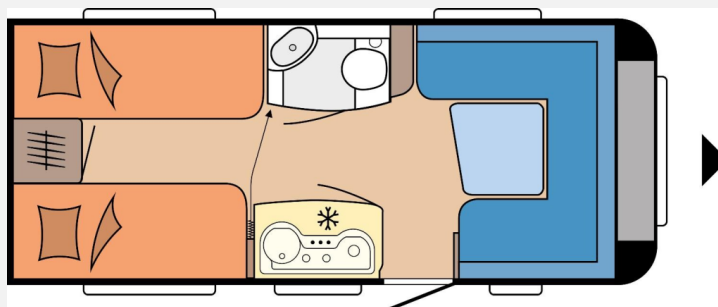

Exposé

Hobby De Luxe Edition 460 LU

20.990,- €

Differenzbesteuerung gemäß §25a

Fahrzeug

Grundriss

Technische Daten

Modell-/Baujahr	2017
Anzahl der Achsen	1
Anzahl Schlafplätze	4
Gesamtlänge	675 cm
Gesamtbreite	230 cm
Höhe	262 cm
Innenhöhe	195 cm
Aufbaulänge	558 cm
Masse in fahrber. Zustand	1261 kg
techn. zul. Gesamtmasse	1350 kg
Zuladung	89 kg
Infrastruktur	WC
Heizung	Truma S-3004
Wasservorrat	25 l
Abwassertankvolumen	24 l
Farbe	weiß
	Einzelbett

Beschreibung

- Deichselfahrradträger THULE, für 2 Fahrräder (Nutzlast max. 60 kg)
- Go2 Mover ohne Batterie

Irrtümer und Änderungen vorbehalten

Ausstattung

- elektr. Rangierhilfe
- Fahrradträger für 2 Räder
- 3-Flammkocher
- Vorzelt