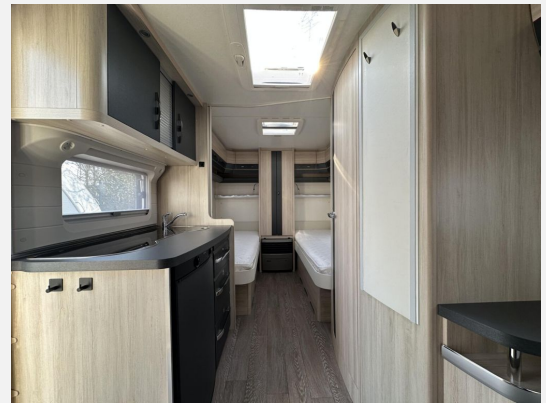

Ihr Caravanprofi im Nordwesten!

- Zertifizierter Betrieb ✓
- ca. 200 neue und gebrauchte Caravans ✓
- Finanzierung nach Wunsch auch ohne Anzahlung ✓
- Fachwerkstatt ✓
- Zubehörverkauf ✓
- Online Zubehör Shop ✓
- Ankauf / Inzahlungnahme Ihres gebrauchten Wohnwagen / Reisemobil auch mit Wertausgleich ✓

Das Caravan Zentrum
Mackenstedter Str. 26-28 · 28816 Stuhr
Telefon: 04206 - 445 979 10
www.caravan-brandl.de