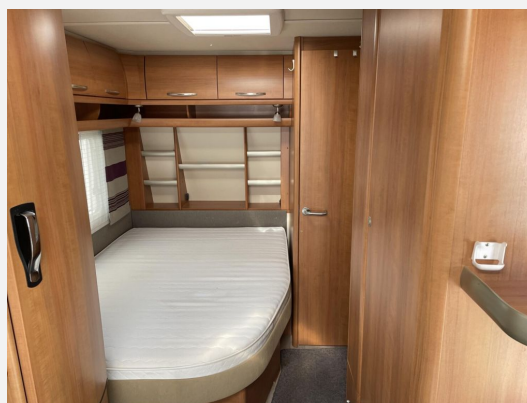

Beschreibung

- Auflastung auf 1700kg
- vollautomatischer Reich Mover - ohne Batterie
- Sackmarkise
- Hageldellen Dach

Irrtümer und Änderungen vorbehalten

Ausstattung

- elektr. Rangierhilfe, Antischlingerkupplung
- Markise
- 3-Flammkocher

Irrtümer und Änderungen vorbehalten

Bilder