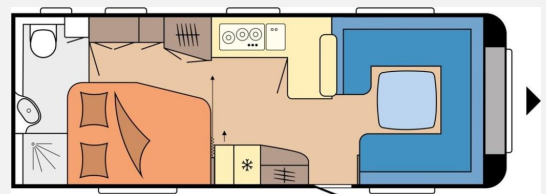

Beschreibung

- 2.200 kg Auflastung mit technischer Änderung für Tandemachser
- Fahrradträger THULE, für Deichsel, 2 Fahrräder, Nutzlast 60 kg
- Verdunklungsrollo inkl. Insektenschutz für Waschraum
- USB-Doppelladesteckdose
- Dachmarkise THULE OMNISTOR 6300, Breite 450 cm, Ausfahrtiefe 250 cm
- Kocher-Backofen-Kombination inkl. Grill THETFORD
- Autarkpaket inkl. Laderegler mit Booster, Batterie (AGM, 95Ah), Batteriesensor und Batteriekasten
- Truma Mover XT4
- Ein paar Dellen auf dem Dach (kein Hagelschaden)
- Dellen auf der Vorzeltseite

Ausstattung

- Pakete (Autark-Paket)
- Mover
- Fahrradträger, Markise
- Backofen

Bilder