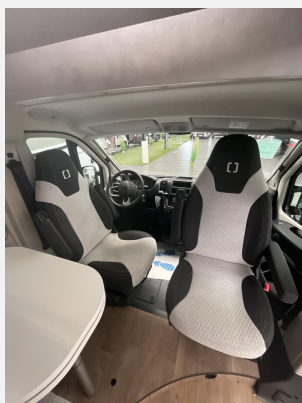

Verkäufer

Erwin Hymer Center Bad Waldsee GmbH

Kontakt:

Biberacher Straße 92
88339 Bad Waldsee

✉ caraworld@hymer-waldsee.dealerdesk.de