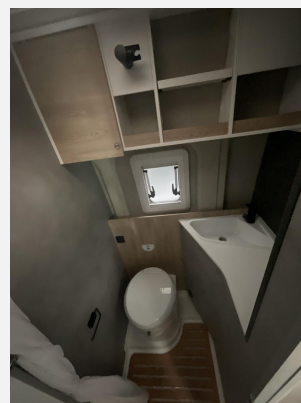

Verkäufer

Erwin Hymer Center Bad Waldsee GmbH

Kontakt:

Biberacher Straße 92
88339 Bad Waldsee

✉ caraworld@hymer-waldsee.dealerdesk.de