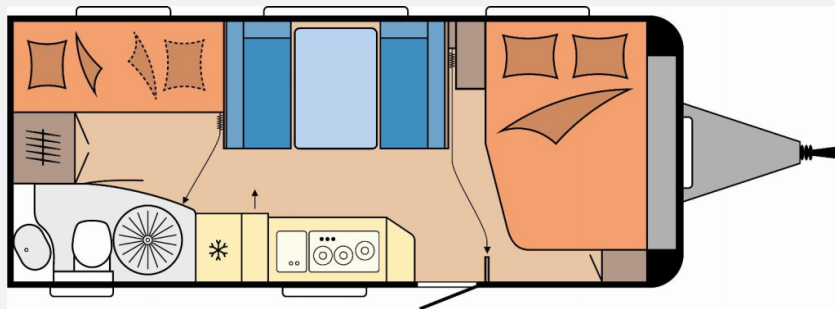

Exposé

Hobby De Luxe 545 KMF *Modell 2026*

29.700,- €

MwSt. ausweisbar

Fahrzeug

Grundriss

Technische Daten

Modell-/Baujahr	2026
Anzahl der Achsen	1
Anzahl Schlafplätze	3
Gesamtlänge	744 cm
Gesamtbreite	250 cm
Höhe	265 cm
Umlaufmaß	1003 cm
Aufbaulänge	627 cm
Masse in fahrber. Zustand	1506 kg
techn. zul. Gesamtmasse	2000 kg
Zuladung	494 kg
Infrastruktur	WC
Heizung	Heizung TRUMA Combi inkl. 10-Liter-Warmwasseraufbereitung und Frostwächterventil
Polster	Serie
Steckdosen 230V	8
Farbe	weiß
	Mittelsitzgruppe
	Doppel-/franz. Bett, Etagenbett

Beschreibung

- Auflastung mit technischer Änderung für Einachser auf 2.000 kg, inkl. Leichtmetallfelgen Silber
- Kinderbett, 3-stöckig inkl. 3. Fenster, mit Rausfallschutz und Leiter

Irrtümer und Änderungen vorbehalten