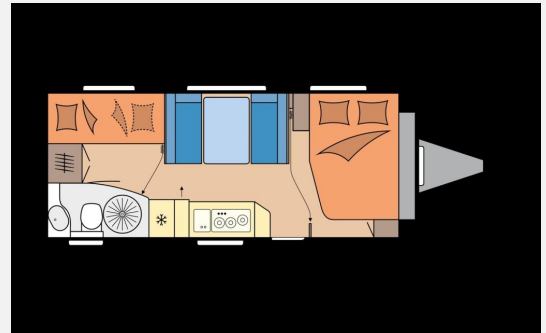

Beschreibung

- Auflastung mit technischer Änderung für Einachser auf 2.000 kg, inkl. Leichtmetallfelgen Silber
- Kinderbett, 3-stöckig inkl. 3. Fenster, mit Rausfallschutz und Leiter

Irrtümer und Änderungen vorbehalten

Ausstattung

- Antischlingerkupplung
- 3-Flammkocher
- Dusche separat

Irrtümer und Änderungen vorbehalten

Bilder

Verkäufer

Camperhuus
Herr Sebastian Audorf
Büsumer Str. 65-67
24768 Rendsburg

✉ sebastian.audorf@wohnwagen-thode.de