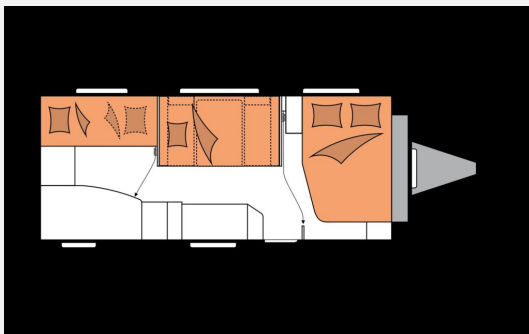

Beschreibung

- Auflastung mit technischer Änderung für Einachser auf 2.000 kg, inkl. Leichtmetallfelgen Silber
- Kinderbett, 3-stöckig inkl. 3. Fenster, mit Rausfallschutz und Leiter

Irrtümer und Änderungen vorbehalten

Ausstattung

- Antischlingerkupplung
- 3-Flammkocher
- Dusche separat

Irrtümer und Änderungen vorbehalten

Bilder

Verkäufer

Camperhuus
Herr Sebastian Audorf
Büsumer Str. 65-67
24768 Rendsburg

✉ sebastian.audorf@wohnwagen-thode.de