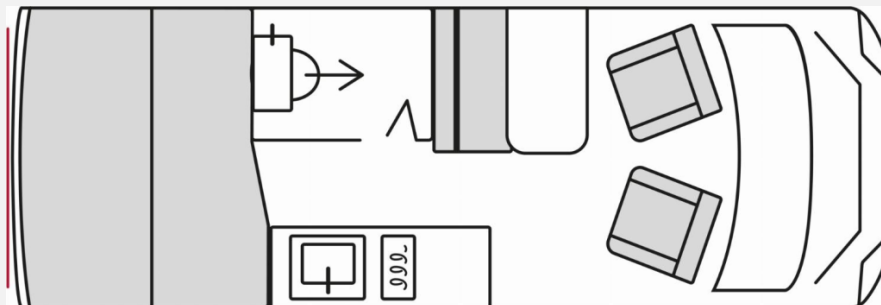

Bürstner Papillon PC 6.0

54.990,- €

MwSt. ausweisbar

Technische Daten

Modell-/Baujahr	2026
Anzahl der Achsen	2
Leistung	103 KW / 140 PS
km Stand	10 km
Umweltplakette	grün
Schadstoffklasse/-norm	Euro 6e
Basisfahrzeug	Citroen Jumper
Motordetails	2,2 L Blue HDi
Getriebe	Schaltgetriebe
Antriebsart	Frontantrieb
Anzahl Schlafplätze	2
Gesamtlänge	599 cm
Gesamtbreite	208 cm
Höhe	265 cm
Innenhöhe	190 cm
Aufbauart	Campervan
Masse in fahrber. Zustand	2816 kg
techn. zul. Gesamtmasse	3500 kg
Zuladung	684 kg
Liegeflächen	double_couch (190x150/140)
Sitze mit Gurt	4
Radstand	404 cm
Anhängerlast (gebremst)	2500 kg
Anhängerlast (ungebremst)	750 kg
Kraftstoff	Diesel
Heizung	Dieselheizung Combi 4D
Polster	Grey Fabric
Farbe	weiß
	Seitensitzgruppe
	Doppel-/franz. Bett