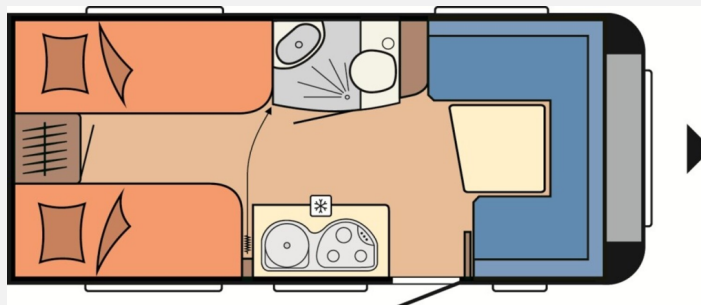

## Hobby De Luxe Easy 460 LU

15.900,- €

Differenzbesteuerung gemäß §25a

Fahrzeug

Bilder folgen! Ich werde aufbereitet!

Grundriss