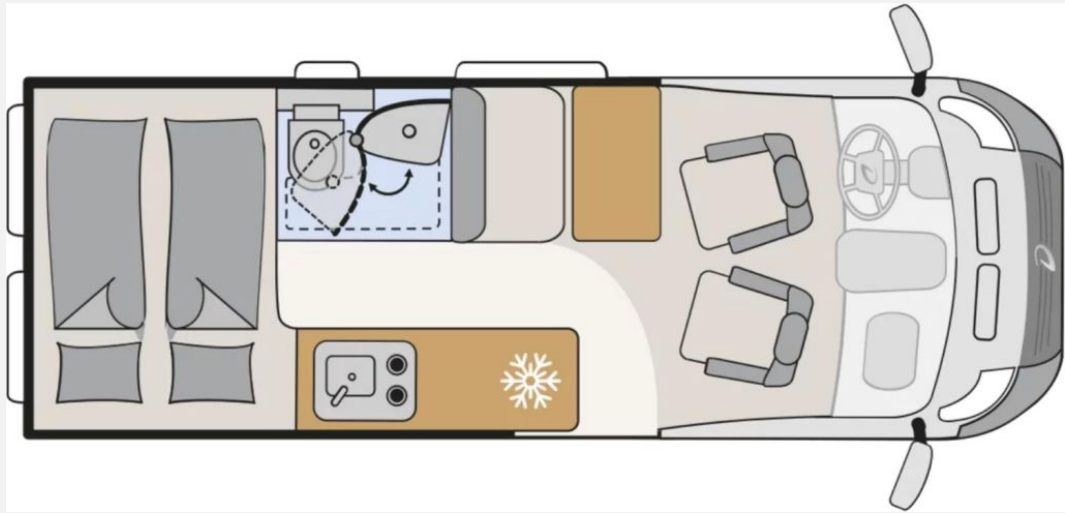

Exposé

Dethleffs Globetrail 75K 600 DS Fiat

82.936,- €

MwSt. ausweisbar

Fahrzeug

Technische Daten

Modell-/Baujahr	2026
Leistung	132 KW / 180 PS
Basisfahrzeug	Fiat Ducato
Motordetails	Multijet 3
Getriebe	Automatik
Anzahl Schlafplätze	2
Gesamtlänge	599 cm
Gesamtbreite	205 cm
Höhe	265 cm
Innenhöhe	189 cm
Aufbauart	Campervan
Masse in fahrber. Zustand	2958 kg
techn. zul. Gesamtmasse	3499 kg
Zuladung	541 kg
Infrastruktur	WC
Liegeflächen	double_couch (197x157/140)
Sitze mit Gurt	4
Radstand	404 cm
Anhängerlast (gebremst)	2500 kg
Anhängerlast (ungebremst)	750 kg
Kraftstoff	Diesel
Wasservorrat	100 l
Steckdosen 230V	1
Steckdosen USB	2
Farbe	weiß
	Doppel-/franz. Bett

Beschreibung

- 75k Iconic Edition - Sierra Green (600 DK / DS / DR) (Sonderfolierung "75k", 18" Borbet Felgen Bronze mit M&S Bereifung, Wohnwelt Scandi Bronze, Möbeldekor Amberes Oak, Absatzdekor Trace Dark Grey, Pack Easy Driving Plus (New Pack Safety, Stoßfänger in Wagenfarbe, Skid Plate Schwarz, Nebelscheinwerfer, Adaptiver Tempomat ACC), Pack Vision Level 2 (Seitenspiegel anklappbar, Parksensoren hinten, Totwinkelassistent), Automatische Klimaanlage, Digitale Rückfahrkamera, Digitales Cockpit, Radio Navigation mit 10 Zoll Display, Wireless Phone Charger, Vorzeltleuchte, Indirekte Beleuchtung, LED-Lichtrohre in der Küche, Vorbereitung Solarmodule, Truma Bedienteil CP Plus, 230-V-Steckdose im Oberschrank Bug links (Sitzgruppe), 12-V-Steckdose im Heckbereich links unten, Zusätzliche Doppel-USB-Steckdose im Bug links, Drehplatte für Tischerweiterung, Fenster mit Fliegenschutz und Verdunklungsrollo im Heck links, Markise 3,75 m (600), Sonderlackierung Matt - Sierra Green)
- Fiat Ducato MultiJet 180 (2,2 l / 180 PS / 132 kW) - 3.499 kg Automatikgetriebe
- Voll LED Frontscheinwerfer
- Abwassertank isoliert und beheizt
- Gas-Elektroheizung Combi 6E inkl. Truma Bedienteil CP Plus