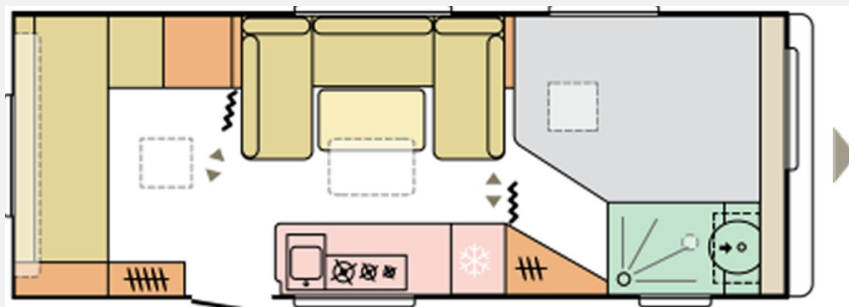

Exposé

Adria Adora 613 PK

36.990,- €

MwSt. ausweisbar

Fahrzeug

Grundriss

Technische Daten

Modell-/Baujahr	2026
Anzahl der Achsen	1
Anzahl Schlafplätze	2
Gesamtlänge	821 cm
Gesamtbreite	246 cm
Höhe	260 cm
Innenhöhe	195 cm
Umlaufmaß	1075 cm
Aufbaulänge	686 cm
Masse in fahrber. Zustand	1725 kg
techn. zul. Gesamtmasse	2000 kg
Zuladung	275 kg
Infrastruktur	WC
Liegeflächen	double_couch (195x150)
Heizung	Truma Combi 4
Kühlschrankvolumen	150 l
Wasservorrat	50 l
Abwassertankvolumen	20 l
Farbe	weiß
	Mittelsitzgruppe, Seitensitzgruppe
	Doppel-/franz. Bett

Beschreibung

- Standardpolster "Amelia"
- 15"-Leichtmetallfelgen (2 Stück, statt 14"-Stahl)
- Fußboden-Temperierung elektrisch
- Sound-System
- Transportbox-System Gaskasten
- Umrissbeleuchtung rechts (statt Vorzeltleuchte)
- Solar-Anlage
- Listenpreis 37.852,-