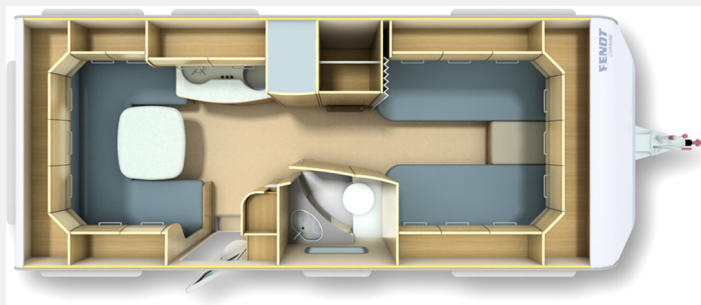

## Fendt Bianco 515 SG

19.900,- €

MwSt. ausweisbar

Fahrzeug

Grundriss

**Technische Daten**

<b>Modell-/Baujahr</b>	2014
<b>Anzahl Schlafplätze</b>	4
<b>Gesamtlänge</b>	751 cm
<b>Gesamtbreite</b>	232 cm
<b>Höhe</b>	263 cm
<b>Innenhöhe</b>	195 cm
<b>Umlaufmaß</b>	1006 cm
<b>Aufbaulänge</b>	600 cm
<b>Masse in fahrber. Zustand</b>	1394 kg
<b>techn. zul. Gesamtmasse</b>	1700 kg
<b>Zuladung</b>	306 kg
<b>Infrastruktur</b>	WC
<b>Heizung</b>	Truma S-3004
<b>Farbe</b>	weiß