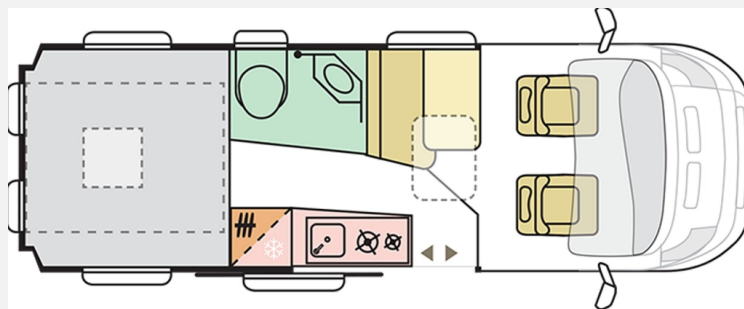

## Technische Daten

<b>Modell-/Baujahr</b>	2026
<b>verfügbar ab</b>	11.05.2026
<b>Anzahl der Achsen</b>	2
<b>Leistung</b>	131 KW / 180 PS
<b>Umweltplakette</b>	grün
<b>Schadstoffklasse/-norm</b>	Euro 6e
<b>Basisfahrzeug</b>	Fiat Ducato
<b>Motordetails</b>	180 MultiJet
<b>Getriebe</b>	Automatik
<b>Antriebsart</b>	Frontantrieb
<b>Anzahl Schlafplätze</b>	2
<b>Gesamtlänge</b>	636 cm
<b>Gesamtbreite</b>	205 cm
<b>Höhe</b>	259 cm
<b>Innenhöhe</b>	190 cm
<b>Aufbauart</b>	Campervan
<b>Masse in fahrber. Zustand</b>	3005 kg
<b>techn. zul. Gesamtmasse</b>	3500 kg
<b>Zuladung</b>	495 kg
<b>Infrastruktur</b>	WC
<b>Liegeflächen</b>	double_couch (195x180-170 / (190-175x130))
<b>Sitze mit Gurt</b>	4
<b>Radstand</b>	404 cm
<b>Anhängerlast (gebremst)</b>	2500 kg
<b>Kraftstoff</b>	Diesel
<b>Heizung</b>	AirTop
<b>Kühlschrankvolumen</b>	84 l
<b>Wasservorrat</b>	90 l
<b>Abwassertankvolumen</b>	70 l
<b>Batterie</b>	100 Ah
<b>Farbe</b>	weiß
	Seitensitzgruppe
	Doppel-/franz. Bett