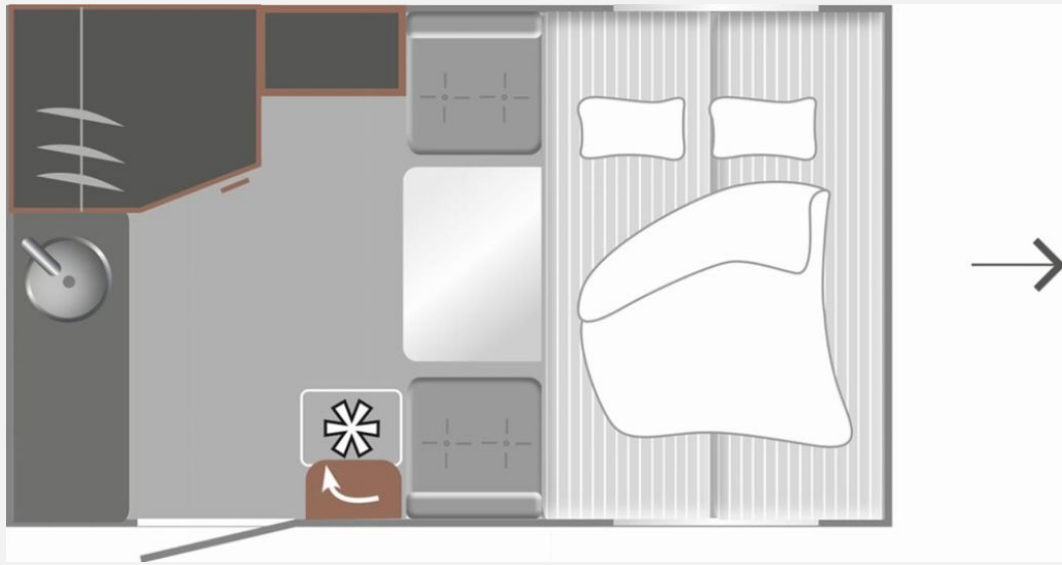

Exposé

LMC e:dero 350 D

16.900,- €

MwSt. ausweisbar

Fahrzeug

Technische Daten

Modell-/Baujahr	2026
Anzahl Schlafplätze	2
Gesamtlänge	479 cm
Gesamtbreite	223 cm
Höhe	259 cm
Umlaufmaß	789 cm
Aufbaulänge	378 cm
Masse in fahrber. Zustand	658 kg
techn. zul. Gesamtmasse	1100 kg
Zuladung	442 kg
Polster	Carrara
	Doppel-/franz. Bett

Beschreibung

- Großes e:dero Paket (350D/470K) (Kompressor Kühlbox 45l, Sonnensegel, Stoffhängeschrank, Filzboxen (4 Stück), Kunststoff Camping Tisch (800x600mm) mit klapp- und ausziehbaren Beinen, Outdoor-Polster inkl. Gestell (Carrara Outside))
- Polster e:dero Carrara
- Ausstellfenster Bug 1.300 x 520 mm inkl. Verdunklungsrollo und Insektenschutz
- Alufelgen schwarz glänzend mit Sommerreifen