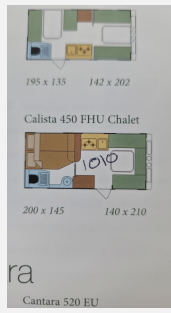

Exposé

Chateau Calista 450 FHU - sofort startklar

8.500,- €

Technische Daten

Modell-/Baujahr	2006, 2006
Gasprüfung	02/2026
Anzahl Schlafplätze	4
Gesamtlänge	655 cm
Gesamtbreite	230 cm
Höhe	258 cm
techn. zul. Gesamtmasse	1250 kg
Zuladung	255 kg
Infrastruktur	WC Küche Rundsitzgruppe Doppel-/franz. Bett