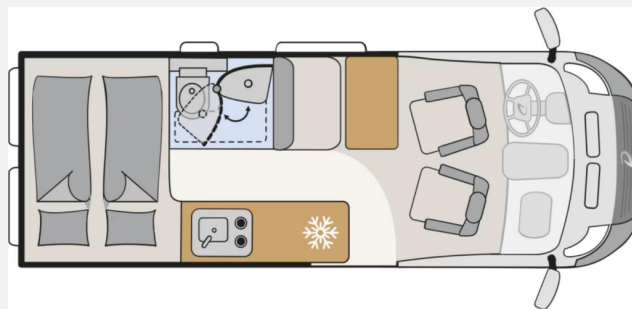

## Technische Daten

<b>Modell-/Baujahr</b>	2026
<b>Anzahl der Achsen</b>	2
<b>Leistung</b>	103 KW / 140 PS
<b>Umweltplakette</b>	grün
<b>Schadstoffklasse/-norm</b>	Euro 6e
<b>Basisfahrzeug</b>	Fiat Ducato
<b>Motordetails</b>	Multijet 3
<b>Getriebe</b>	Automatik
<b>Antriebsart</b>	Frontantrieb
<b>Anzahl Schlafplätze</b>	2
<b>Gesamtlänge</b>	599 cm
<b>Gesamtbreite</b>	205 cm
<b>Höhe</b>	265 cm
<b>Innenhöhe</b>	189 cm
<b>Aufbauart</b>	Campervan
<b>Masse in fahrber. Zustand</b>	3017 kg
<b>techn. zul. Gesamtmasse</b>	3499 kg
<b>Zuladung</b>	482 kg
<b>Infrastruktur</b>	WC
<b>Liegeflächen</b>	double_couch (197x157/140)
<b>Sitze mit Gurt</b>	4
<b>Radstand</b>	404 cm
<b>Anhängerlast (gebremst)</b>	2500 kg
<b>Anhängerlast (ungebremst)</b>	750 kg
<b>Kraftstoff</b>	Diesel
<b>Wasservorrat</b>	100 l
<b>Polster</b>	Scandi Bronze
<b>Steckdosen 230V</b>	1
<b>Steckdosen USB</b>	2
<b>Farbe</b>	blau
	Doppel-/franz. Bett