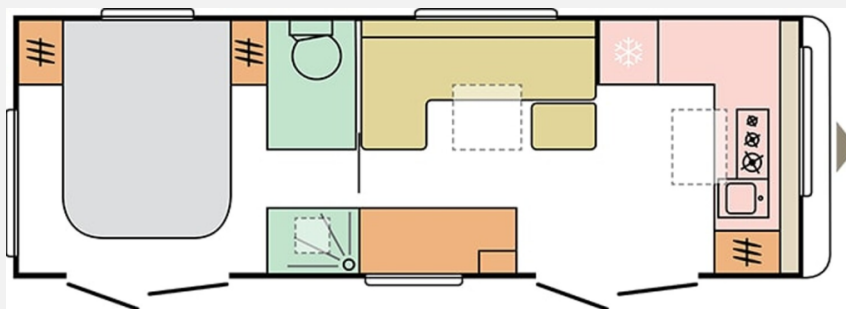

Exposé

Adria Astella 704 HP

59.990,- €

MwSt. ausweisbar

Fahrzeug

Grundriss

Technische Daten

Modell-/Baujahr	2024
Anzahl der Achsen	2
Anzahl Schlafplätze	4
Gesamtlänge	899 cm
Gesamtbreite	252 cm
Höhe	259 cm
Innenhöhe	195 cm
Umlaufmaß	1180 cm
Aufbaulänge	760 cm
Masse in fahrber. Zustand	2350 kg
techn. zul. Gesamtmasse	3000 kg
Zuladung	650 kg
Infrastruktur	WC
Liegeflächen	queensbed (190x150)
Heizung	Alde Compact Warmwasserheizung
Kühlschrankvolumen	165 l
Wasservorrat	75 l
Abwassertankvolumen	40 l
Farbe	silber
	Mittelsitzgruppe
	Queensbett

Beschreibung

- 15" Leichtmetallfelgen
- Stabilisierungssystem ATC
- Solar-Anlage
- 2 x 150 Ah Lithium-Batterie
- 2000W Wechselrichter
- Clesana C1 Einschweißtoilette
- Markise Omnistor 9200 6x3m elektrisch
- DuoControl CS mit EisEx und Fernanzeige
- Truma Mover XT4
- Flachbildschirm
- 2. Flachbildschirm im Schlafbereich
- Internetantenne Oyster connect
- Gassteckdose außen
- manuelle Trittstufe Eingang
- Fahrradträger Deichsel
- Big-foot Stützplatten