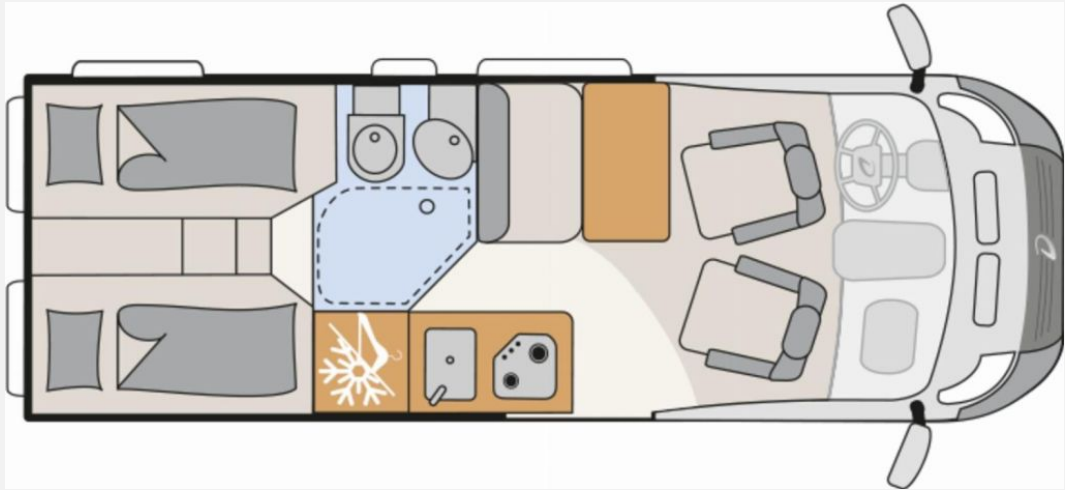

Exposé

Dethleffs Globetrail Advantage 640 ER Fiat
180PS, Automatik.

59.990,- €

Differenzbesteuerung gemäß §25a

Fahrzeug

Technische Daten

Gebrauchtfahrzeug	mit Garantie
Modell-/Baujahr	2024
Leistung	132 KW / 180 PS
km Stand	15300 km
Umweltplakette	grün
Schadstoffklasse/-norm	Euro 6d
Basisfahrzeug	Fiat Ducato
Motordetails	Multijet 3
Getriebe	Automatik
Antriebsart	Frontantrieb
Anzahl Schlafplätze	2
Gesamtlänge	636 cm
Gesamtbreite	205 cm
Höhe	265 cm
Innenhöhe	190 cm
Aufbauart	Campervan
Masse in fahrber. Zustand	3064 kg
techn. zul. Gesamtmasse	3499 kg
Zuladung	435 kg
Infrastruktur	WC
Liegeflächen	Einzelbett (194/190x197)
Sitze mit Gurt	4
Radstand	404 cm
Anhängerlast (gebremst)	2500 kg
Anhängerlast (ungebremst)	750 kg
Kraftstoff	Diesel
Heizung	Combi 6 D
Wasservorrat	100 l
Wasservorrat (ink Boiler)	20 l
Abwassertankvolumen	90 l
Farbe	weiß
	Einzelbett

Beschreibung

- Markise mit schwarzen Gehäuse
- Sat-Anlage mit TV und Halter
- Doppel-Din Radio Zenec , Navigation
- Lenkrad Bedienelemente
- Solar 2x 100 WP
- Lithium 210 AH Bulltron
- Anhängerkupplung
- Dieselheizung
- Allwetterreifen
- Alufelge