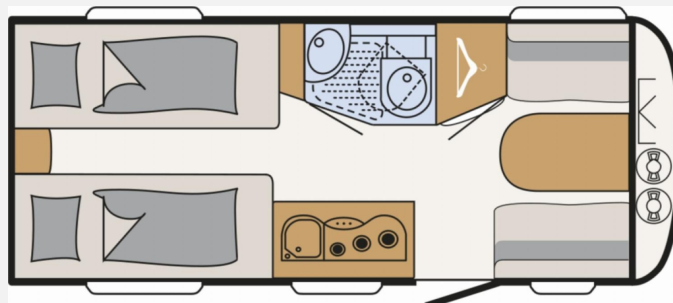

## Technische Daten

<b>Modell-/Baujahr</b>	2025
<b>Anzahl der Achsen</b>	1
<b>Anzahl Schlafplätze</b>	3
<b>Gesamtlänge</b>	675 cm
<b>Gesamtbreite</b>	212 cm
<b>Höhe</b>	265 cm
<b>Innenhöhe</b>	198 cm
<b>Umlaufmaß</b>	968 cm
<b>Aufbaulänge</b>	553 cm
<b>Masse in fahrber. Zustand</b>	1012 kg
<b>techn. zul. Gesamtmasse</b>	1360 kg
<b>Zuladung</b>	348 kg
<b>Infrastruktur</b>	WC
<b>Liegeflächen</b>	Einzelbett (195x80)
<b>Kühlschrankvolumen</b>	131 l
<b>Gefriervolumen</b>	158 l
<b>Wasservorrat</b>	12 l
<b>Farbe</b>	weiß
	Face-to-Face Sitzgruppe
	Einzelbett