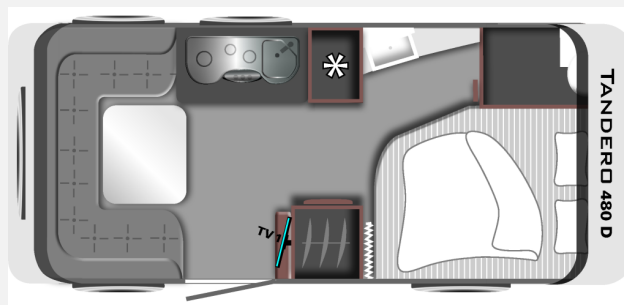

Exposé

LMC Tandero 480 D - Mover, Dusche - gepflegt -

23.800,- €

Differenzbesteuerung gemäß §25a

Fahrzeug

Grundriss

Technische Daten

| | |
|--------------------------------|---|
| Modell-/Baujahr | 2023 |
| Gasprüfung | 03/2026 |
| Anzahl der Achsen | 1 |
| Anzahl Schlafplätze | 4 |
| Gesamtlänge | 696 cm |
| Gesamtbreite | 232 cm |
| Höhe | 257 cm |
| Innenhöhe | 198 cm |
| techn. zul. Gesamtmasse | 1500 kg |
| max. Auflastung | 1500 kg |
| Infrastruktur | Küche WC |
| Liegeflächen | Bug (146x200) Heck (126x212) |
| Heizung | Truma |
| Polster | Dolerit |
| Vorbesitzer | 1 |
| Farbe | weiß |
| | TÜV neu, Gasprüfung neu, Dichtigkeitsprüfung neu |
| | Rundsitzgruppe |
| | Doppel-/franz. Bett |