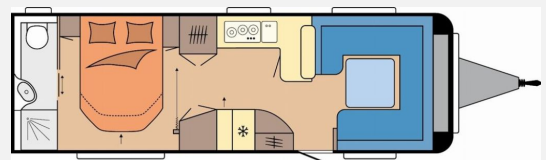

Beschreibung

Ausstattung

- WC

Bilder