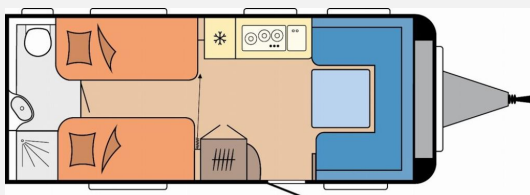

Beschreibung

Sonderausstattung

- 2.000 kg Auflastung mit technischer Änderung für Einachser, inkl. Leichtmetallfelgen Silber

Die Highlights des Prestige

- HobbyKomplett-Vollausstattung
- Extrabreite Eingangstür
- Insektenschutztür
- KNOTT ANS-Auflaufbremse
- Kühlschrank DOMETIC, bis zu 133 Liter
- Kombikassetten an Fenstern mit Verdunkelungs- und Insektenschutzrollo
- Komfortable Kaltschaummatratzen
- TV-Anrichten mit Glasvitrine
- Große Hängeschränke
- Zentrales Bedienpanel im Eingangsbereich
- Ambientebeleuchtung
- **HOBBYCONNECT** serienmäßig
- Mindestens fünf Steckdosen
- und vieles mehr

Ausstattung

- Antischlingerkupplung
- 3-Flammkocher
- WC

Bilder