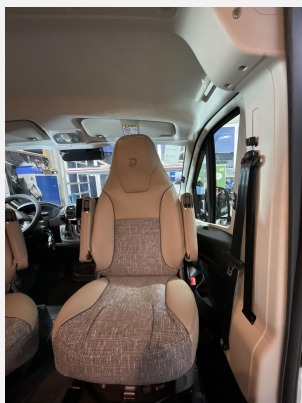

Verkäufer

Erwin Hymer Center Bad Waldsee GmbH
Kontakt:
Biberacher Straße 92
88339 Bad Waldsee

✉ caraworld@hymer-waldsee.dealerdesk.de